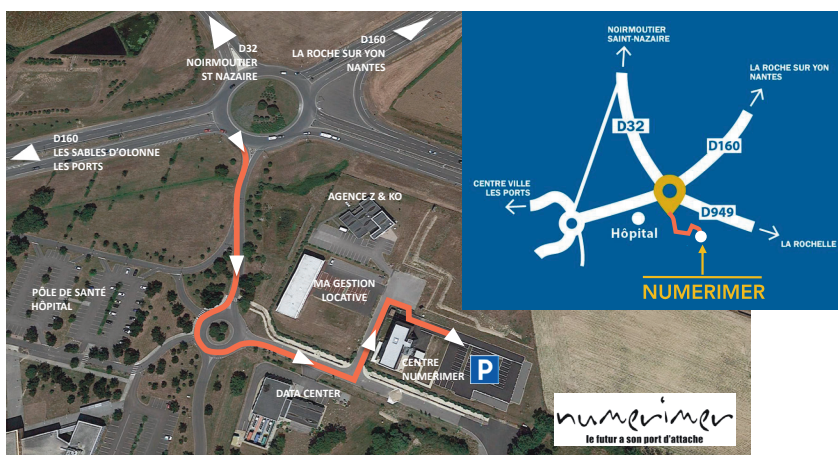

HÔTEL D'ENTREPRISES (ÉTAGE 1) Loyer HT charges comprises

	SURFACE	1ÈRE ANNÉE	2ÈME ANNÉE	3ÈME ANNÉE	4ÈME ANNÉE
BUREAU 1	16 m²	243,68 €	257,70 €	273,11 €	290,07 €
BUREAU 2	16,40 m²	249,77 €	264,14€	279,94 €	297,32 €
BUREAU 3	21,80 m²	332,01 €	351,11 €	372,12 €	395,22 €
BUREAU 4	23,75 m²	361,71 €	382,52 €	405,40 €	430,58 €

ESPACE CO-WORKING

	SURFACE	MOIS		SEMAINE		JOURNÉE		1/2 JOURNÉE	
		HT	TTC	HT	TTC	HT	TTC	HT	TTC
ESPACE COMMUN		Accès libre aux utilisateurs							
BOX 1	3,95 m²	Accès libre aux utilisateurs							
BOX 2	3,95 m²	Accès libre aux utilisateurs							
SALLE DE RÉUNION 1	9,95 m²	Gratuit							

ESPACE SALLES DE RÉUNION (ÉTAGE 1)

	SURFACE	1/2 JOURNÉE		JOURNÉE	
		HT	TTC	HT	TTC
SALLE DE RÉUNION 1	35,45 m²	37,50 €	45,00 €	75,00 €	90,00 €
SALLE DE RÉUNION 2	20,15 m²	22,50 €	27,00 €	45,00 €	54,00 €
SALLE DE RÉUNION 1 + 2	55,60 m²	57,50 €	69,00 €	115,00 €	138,00 €

INFOS ET RÉSERVATIONS

2 allée Titouan Lamazou
Parc Actilonne
85340 LES SABLES D'OLONNE
Tél : 02 51 96 88 88
Fax : 02 51 96 87 24
www.lsodeveloppement.fr